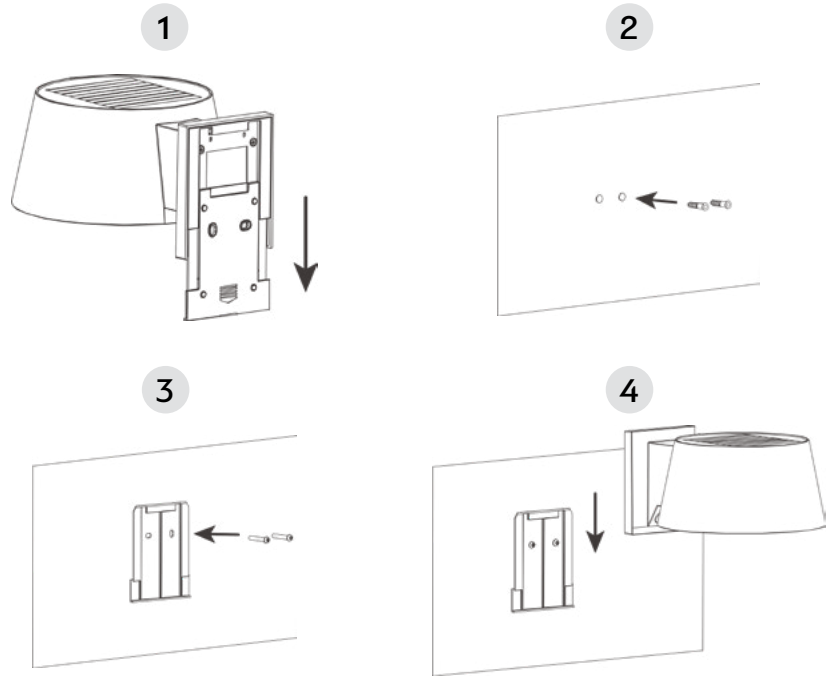

VESTA

SWL-28

Μέγιστη ισχύς λαμπτήρα LED	6.25W-160lm/W
Μέγιστη φωτεινότητα	1000lm
Μπαταρία λιθίου	3.7V 7.4WH
Φ/Β panel	Μονοκρυσταλλικό
Ισχύς φ/β panel	4.86V/ 1W
Διαστάσεις	209mm x 162mm x 100mm
CCT	4000K
IP	54
Εγγύηση	2 έτη

ΤΟΠΟΘΕΤΗΣΗ

ΔΙΑΣΤΑΣΕΙΣ (mm)

Μοντέλο	Συσκευασία	Τμχ/κούτα	Τμχ	Κούτα	Διάσταση κούτας (mm)	Καθαρό βάρος (kg)	Μεικτό βάρος (kg)
SWL-28	Κουτί	1	1	1	214*166*110	0.42	0.58
SWL-28	Χαρτόκουτα	24	24	1	518*448*460	10	15