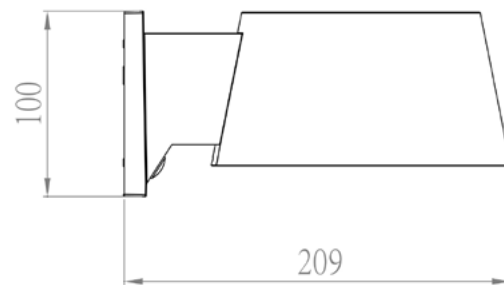

VESTA

SWL-28

Μέγιστη ισχύς λαμπτήρα LED	6.25W-160lm/W
Μέγιστη φωτεινότητα	1000lm
Μπαταρία λιθίου	3.7V 7.4WH
Φ/Β panel	Μονοκρυσταλλικό
Ισχύς φ/β panel	4.86V/ 1W
Διαστάσεις	209mm x 162mm x 100mm
CCT	4000K
IP	54
Εγγύηση	2 έτη

ΤΟΠΟΘΕΤΗΣΗ

ΔΙΑΣΤΑΣΕΙΣ (mm)

Μοντέλο	Συσκευασία	Τμχ/κούτα	Τμχ	Κούτα	Διάσταση κούτας (mm)	Καθαρό βάρος (kg)	Μεικτό βάρος (kg)
SWL-28	Κουτί	1	1	1	214*166*110	0.42	0.58
SWL-28	Χαρτόκουτα	24	24	1	518*448*460	10	15