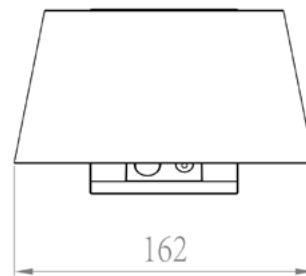

VESTA

SWL-28

Μέγιστη ισχύς λαμπτήρα LED	6.25W-160lm/W
Μέγιστη φωτεινότητα	1000lm
Μπαταρία λιθίου	3.7V 7.4WH
Φ/Β panel	Μονοκρυσταλλικό
Ισχύς φ/β panel	4.86V/ 1W
Διαστάσεις	209mm x 162mm x 100mm
CCT	4000K
IP	54
Εγγύηση	2 έτη

ΤΟΠΟΘΕΤΗΣΗ

ΔΙΑΣΤΑΣΕΙΣ (mm)

Μοντέλο	Συσκευασία	Τμχ/κούτα	Τμχ	Κούτα	Διάσταση κούτας (mm)	Καθαρό βάρος (kg)	Μεικτό βάρος (kg)
SWL-28	Κουτί	1	1	1	214*166*110	0.42	0.58
SWL-28	Χαρτόκουτα	24	24	1	518*448*460	10	15