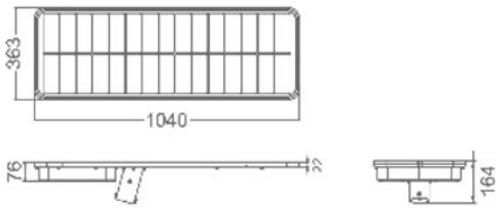

SSL-910/912

SSL-98/96

SSL-94/92

Μονοκρυσταλλικό Φ/Β panel: >21%

Υψηλή φωτεινότητα: 230lm/W

Φωτεινές ενδείξεις για κάθε λειτουργία

Κεραία Bluetooth

Ενσωματωμένος βραχίονας στήριξης