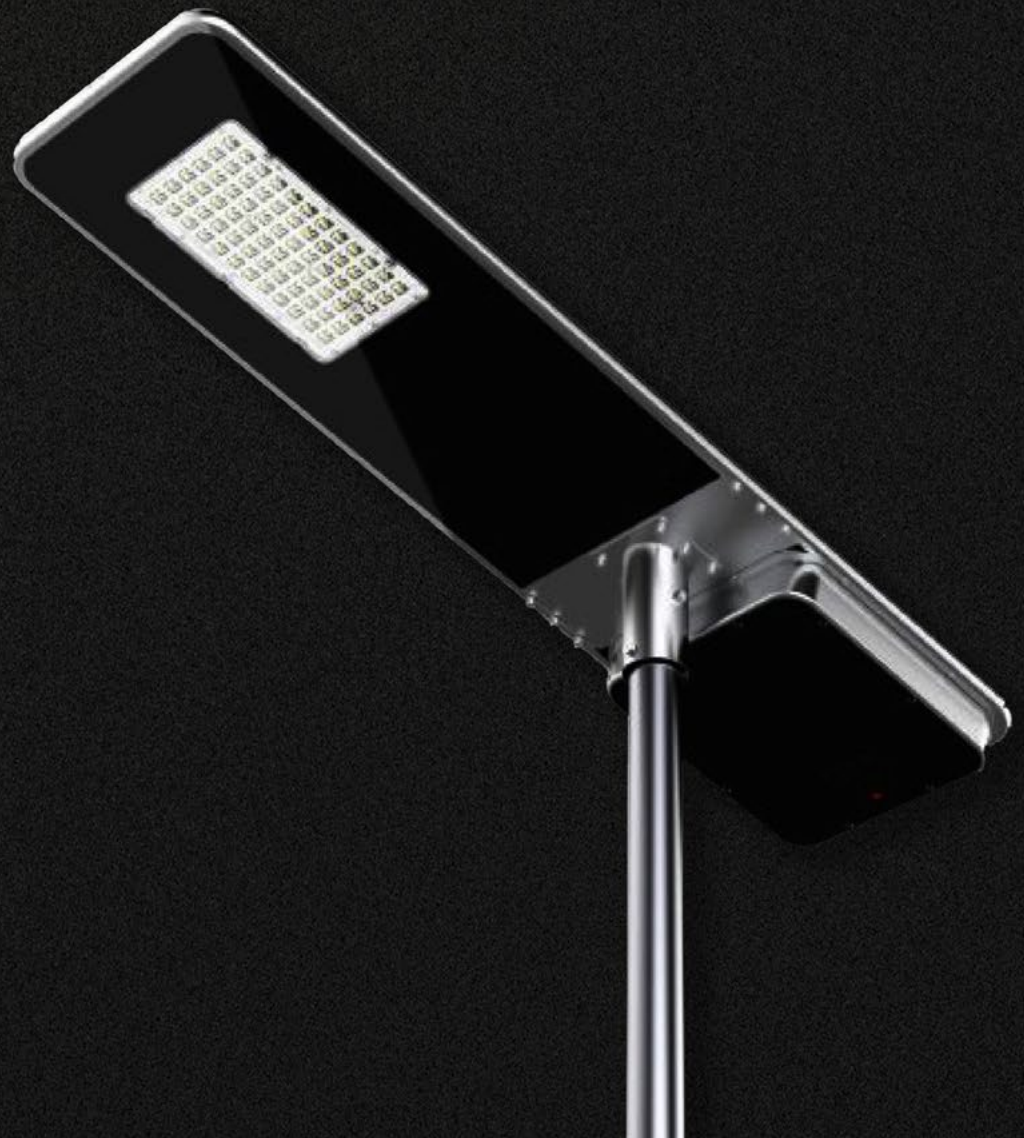

Basalt

BASALT

SSL-92

SSL-94

SSL-96

SSL-98

SSL-910

SSL-912

Super Slim design

76mm

22mm

Αυτόματη Ειδοποίηση

Αυτόματη ανίχνευση και ειδοποίηση για τυχόν φθαρμένα εξαρτήματα.

Κατανομή Φωτός

Ευρεία κάλυψη με ομοιόμορφη κατανομή.

Εξατομίκευση