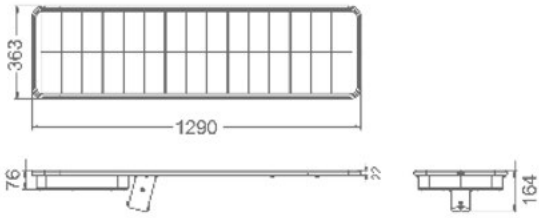

SSL-910/912