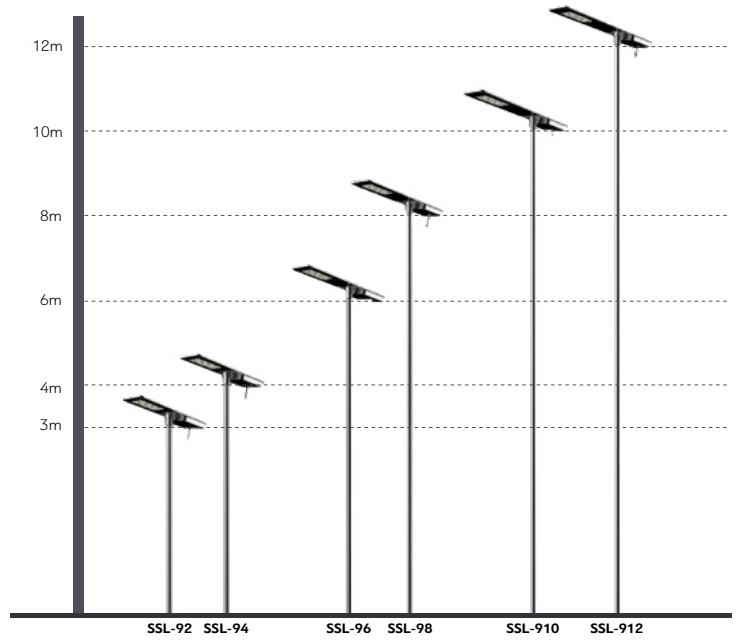

SSL-910/912

SSL-98/96

SSL-94/92

Μονοκρυσταλλικό Φ/Β panel: >21%

Υψηλή φωτεινότητα: 230lm/W

Φωτεινές ενδείξεις για κάθε λειτουργία

Κεραία Bluetooth

Ενσωματωμένος βραχίονας στήριξης