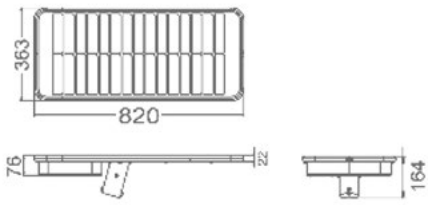

SSL-910/912

SSL-98/96

SSL-94/92

Μονοκρυσταλλικό Φ/Β panel: >21%

Υψηλή φωτεινότητα: 230lm/W

Φωτεινές ενδείξεις για κάθε λειτουργία

Κεραία Bluetooth

Ενσωματωμένος βραχίονας στήριξης