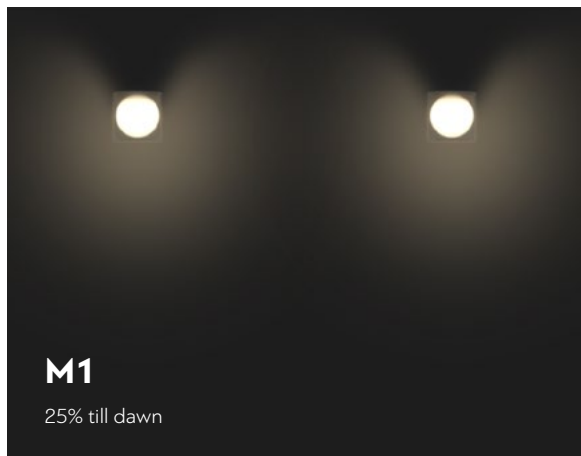

4 ΣΤΑΔΙΑ ΦΩΤΙΣΜΟΥ