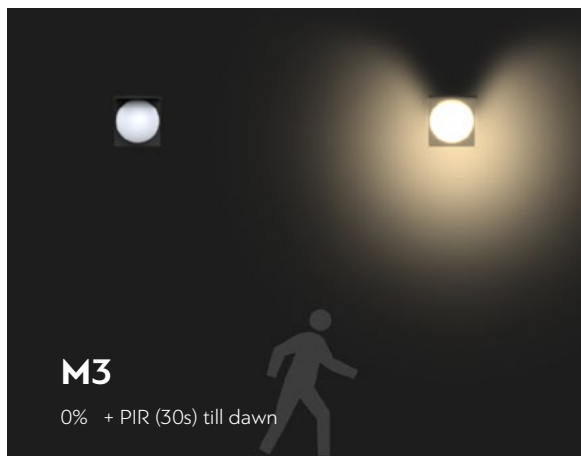

META

SWL-26

Μέγιστη ισχύς λαμπτήρα LED	6.25W-160lm/W
Μέγιστη φωτεινότητα	1000lm
Μπαταρία λιθίου	3.7V 7.4WH
Φ/Β panel	Μονοκρυσταλλικό
Ισχύς φ/β panel	4.86V/ 1.5W
Διαστάσεις	151mm x 130mm x 137mm
CCT	4000K
IP	54
Εγγύηση	2 έτη

ΤΟΠΟΘΕΤΗΣΗ

4 ΣΤΑΔΙΑ ΦΩΤΙΣΜΟΥ

ΔΙΑΣΤΑΣΕΙΣ (mm)

Μοντέλο	Συσκευασία	Τμχ/κούτα	Τμχ	Κούτα	Διάσταση κούτας (mm)	Καθαρό βάρος (kg)	Μεικτό βάρος (kg)
SWL-26	Κουτί	1	1	1	144*137*162	0.39	0.51
SWL-26	Χαρτόκουτα	18	18	1	452*430*344	7.02	10.1