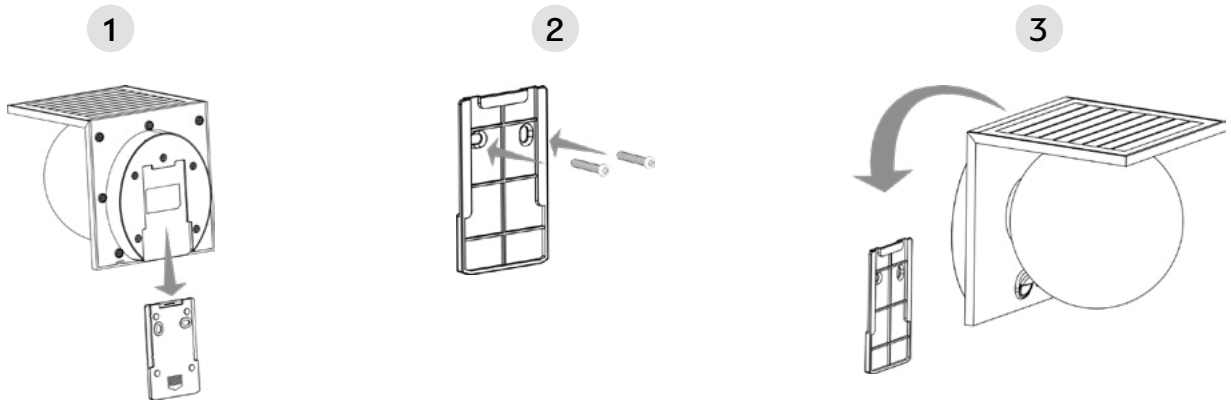

META

SWL-26

Μέγιστη ισχύς λαμπτήρα LED	6.25W-160lm/W
Μέγιστη φωτεινότητα	1000lm
Μπαταρία λιθίου	3.7V 7.4WH
Φ/Β panel	Μονοκρυσταλλικό
Ισχύς φ/β panel	4.86V/ 1.5W
Διαστάσεις	151mm x 130mm x 137mm
CCT	4000K
IP	54
Εγγύηση	2 έτη

ΤΟΠΟΘΕΤΗΣΗ

4 ΣΤΑΔΙΑ ΦΩΤΙΣΜΟΥ

ΔΙΑΣΤΑΣΕΙΣ (mm)

Μοντέλο	Συσκευασία	Τμχ/κούτα	Τμχ	Κούτα	Διάσταση κούτας (mm)	Καθαρό βάρος (kg)	Μεικτό βάρος (kg)
SWL-26	Κουτί	1	1	1	144*137*162	0.39	0.51
SWL-26	Χαρτόκουτα	18	18	1	452*430*344	7.02	10.1