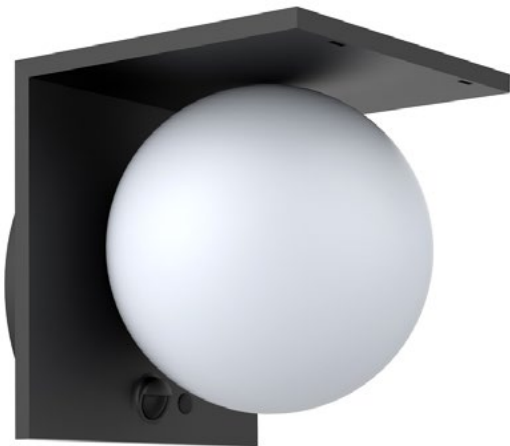

META

SWL-26

Μέγιστη ισχύς λαμπτήρα LED	6.25W-160lm/W
Μέγιστη φωτεινότητα	1000lm
Μπαταρία λιθίου	3.7V 7.4WH
Φ/Β panel	Μονοκρυσταλλικό
Ισχύς φ/β panel	4.86V/ 1.5W
Διαστάσεις	151mm x 130mm x 137mm
CCT	4000K
IP	54
Εγγύηση	2 έτη

ΤΟΠΟΘΕΤΗΣΗ

4 ΣΤΑΔΙΑ ΦΩΤΙΣΜΟΥ

ΔΙΑΣΤΑΣΕΙΣ (mm)

Μοντέλο	Συσκευασία	Τμχ/κούτα	Τμχ	Κούτα	Διάσταση κούτας (mm)	Καθαρό βάρος (kg)	Μεικτό βάρος (kg)
SWL-26	Κουτί	1	1	1	144*137*162	0.39	0.51
SWL-26	Χαρτόκουτα	18	18	1	452*430*344	7.02	10.1