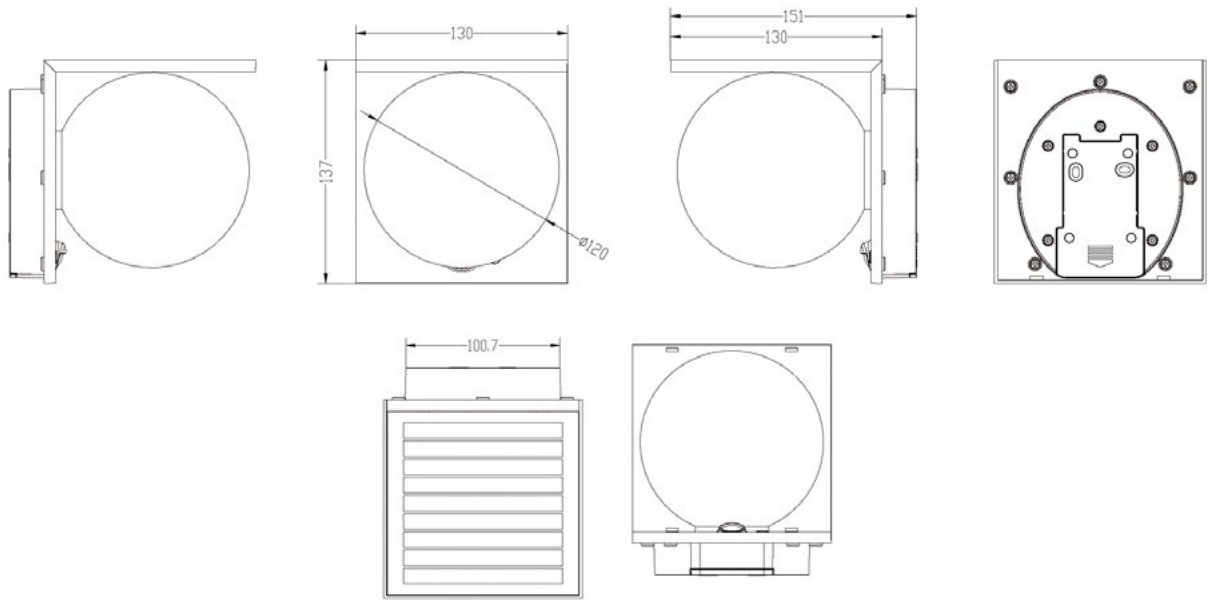

META

SWL-26

Μέγιστη ισχύς λαμπτήρα LED	6.25W-160lm/W
Μέγιστη φωτεινότητα	1000lm
Μπαταρία λιθίου	3.7V 7.4WH
Φ/Β panel	Μονοκρυσταλλικό
Ισχύς φ/β panel	4.86V/ 1.5W
Διαστάσεις	151mm x 130mm x 137mm
CCT	4000K
IP	54
Εγγύηση	2 έτη

ΤΟΠΟΘΕΤΗΣΗ

4 ΣΤΑΔΙΑ ΦΩΤΙΣΜΟΥ

ΔΙΑΣΤΑΣΕΙΣ (mm)

Μοντέλο	Συσκευασία	Τμχ/κούτα	Τμχ	Κούτα	Διάσταση κούτας (mm)	Καθαρό βάρος (kg)	Μεικτό βάρος (kg)
SWL-26	Κουτί	1	1	1	144*137*162	0.39	0.51
SWL-26	Χαρτόκουτα	18	18	1	452*430*344	7.02	10.1