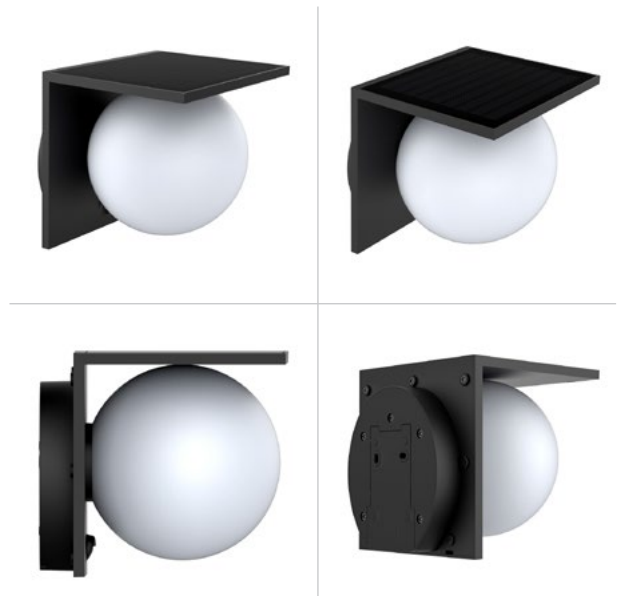

META

SWL-26

Μέγιστη ισχύς λαμπτήρα LED	6.25W-160lm/W
Μέγιστη φωτεινότητα	1000lm
Μπαταρία λιθίου	3.7V 7.4WH
Φ/Β panel	Μονοκρυσταλλικό
Ισχύς φ/β panel	4.86V/ 1.5W
Διαστάσεις	151mm x 130mm x 137mm
CCT	4000K
IP	54
Εγγύηση	2 έτη

ΤΟΠΟΘΕΤΗΣΗ

4 ΣΤΑΔΙΑ ΦΩΤΙΣΜΟΥ

ΔΙΑΣΤΑΣΕΙΣ (mm)

Μοντέλο	Συσκευασία	Τμχ/κούτα	Τμχ	Κούτα	Διάσταση κούτας (mm)	Καθαρό βάρος (kg)	Μεικτό βάρος (kg)
SWL-26	Κουτί	1	1	1	144*137*162	0.39	0.51
SWL-26	Χαρτόκουτα	18	18	1	452*430*344	7.02	10.1