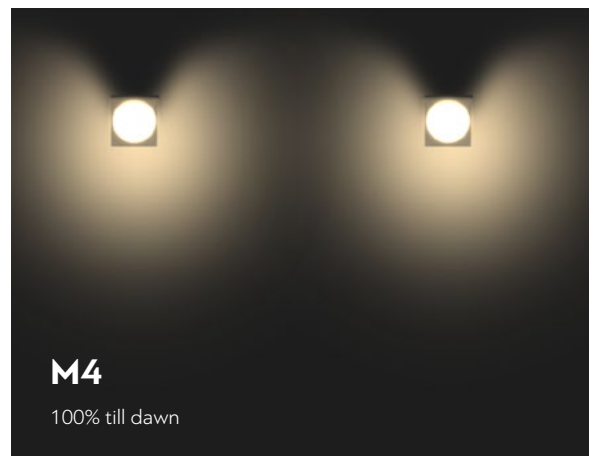

4 ΣΤΑΔΙΑ ΦΩΤΙΣΜΟΥ