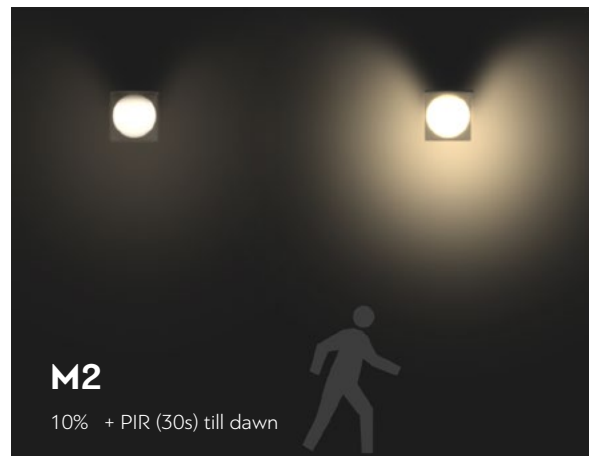

4 ΣΤΑΔΙΑ ΦΩΤΙΣΜΟΥ