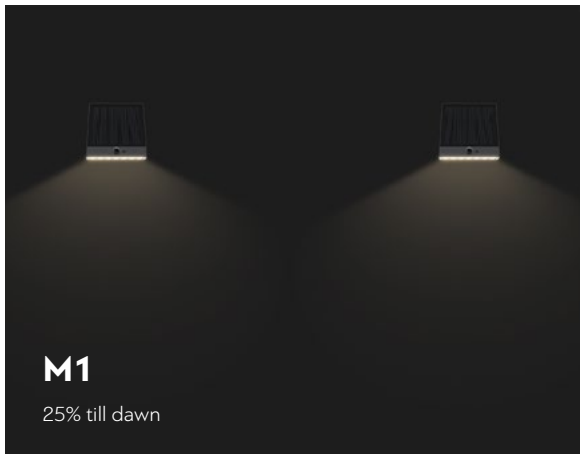

CUBE 1

SWL-25

Μέγιστη ισχύς λαμπήρα LED	6.25W-160lm/W
Μέγιστη φωτεινότητα	1000lm
Μπαταρία λιθίου	3.7V 7.4WH
Φ/Β panel	Μονοκρυσταλλικό
Ισχύς φ/β panel	4.86V/ 2W
Διαστάσεις	157.78mm x 150mm x 49.88mm
CCT	4000K
IP	54
Εγγύηση	2 έτη

ΤΟΠΟΘΕΤΗΣΗ

4 ΣΤΑΔΙΑ ΦΩΤΙΣΜΟΥ

ΔΙΑΣΤΑΣΕΙΣ (mm)

Μοντέλο	Συσκευασία	Τμχ/κούτα	Τμχ	Κούτα	Διάσταση κούτας (mm)	Καθαρό βάρος (kg)	Μεικτό βάρος (kg)
SWL-25	Κουτί	1	1	1	163*55*157	0.4	0.47
SWL-25	Χαρτόκουτα	32	32	1	460*345*335	12.65	16.15