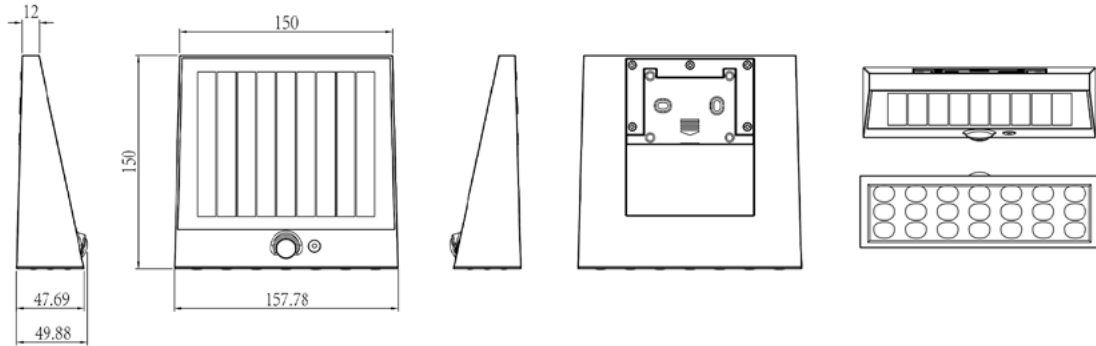

CUBE 1

SWL-25

Μέγιστη ισχύς λαμπήρα LED	6.25W-160lm/W
Μέγιστη φωτεινότητα	1000lm
Μπαταρία λιθίου	3.7V 7.4WH
Φ/Β panel	Μονοκρυσταλλικό
Ισχύς φ/β panel	4.86V/ 2W
Διαστάσεις	157.78mm x 150mm x 49.88mm
CCT	4000K
IP	54
Εγγύηση	2 έτη

ΤΟΠΟΘΕΤΗΣΗ

4 ΣΤΑΔΙΑ ΦΩΤΙΣΜΟΥ

ΔΙΑΣΤΑΣΕΙΣ (mm)

Μοντέλο	Συσκευασία	Τμχ/κούτα	Τμχ	Κούτα	Διάσταση κούτας (mm)	Καθαρό βάρος (kg)	Μεικτό βάρος (kg)
SWL-25	Κουτί	1	1	1	163*55*157	0.4	0.47
SWL-25	Χαρτόκουτα	32	32	1	460*345*335	12.65	16.15