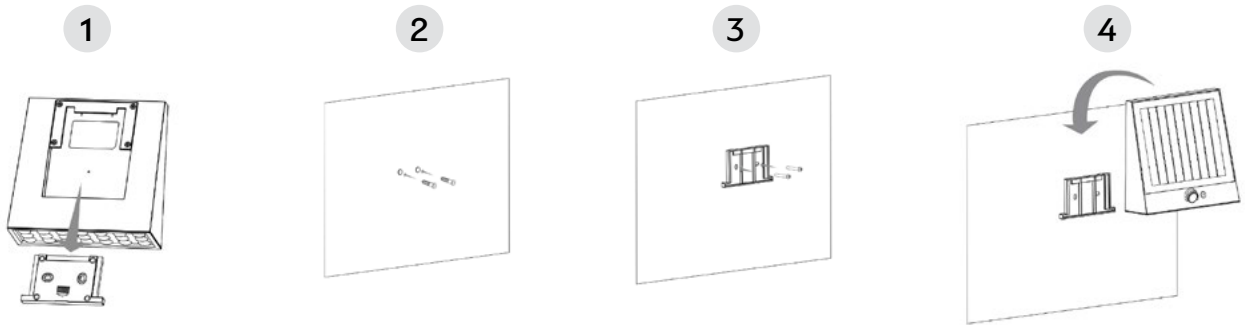

CUBE 1

SWL-25

Μέγιστη ισχύς λαμπήρα LED	6.25W-160lm/W
Μέγιστη φωτεινότητα	1000lm
Μπαταρία λιθίου	3.7V 7.4WH
Φ/Β panel	Μονοκρυσταλλικό
Ισχύς φ/β panel	4.86V/ 2W
Διαστάσεις	157.78mm x 150mm x 49.88mm
CCT	4000K
IP	54
Εγγύηση	2 έτη

ΤΟΠΟΘΕΤΗΣΗ

4 ΣΤΑΔΙΑ ΦΩΤΙΣΜΟΥ

ΔΙΑΣΤΑΣΕΙΣ (mm)

Μοντέλο	Συσκευασία	Τμχ/κούτα	Τμχ	Κούτα	Διάσταση κούτας (mm)	Καθαρό βάρος (kg)	Μεικτό βάρος (kg)
SWL-25	Κουτί	1	1	1	163*55*157	0.4	0.47
SWL-25	Χαρτόκουτα	32	32	1	460*345*335	12.65	16.15