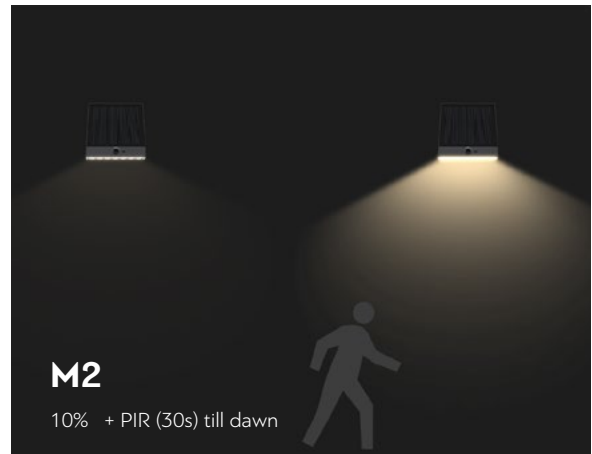

CUBE 1

SWL-25

Μέγιστη ισχύς λαμπήρα LED	6.25W-160lm/W
Μέγιστη φωτεινότητα	1000lm
Μπαταρία λιθίου	3.7V 7.4WH
Φ/Β panel	Μονοκρυσταλλικό
Ισχύς φ/β panel	4.86V/ 2W
Διαστάσεις	157.78mm x 150mm x 49.88mm
CCT	4000K
IP	54
Εγγύηση	2 έτη

ΤΟΠΟΘΕΤΗΣΗ

4 ΣΤΑΔΙΑ ΦΩΤΙΣΜΟΥ

ΔΙΑΣΤΑΣΕΙΣ (mm)

Μοντέλο	Συσκευασία	Τμχ/κούτα	Τμχ	Κούτα	Διάσταση κούτας (mm)	Καθαρό βάρος (kg)	Μεικτό βάρος (kg)
SWL-25	Κουτί	1	1	1	163*55*157	0.4	0.47
SWL-25	Χαρτόκουτα	32	32	1	460*345*335	12.65	16.15