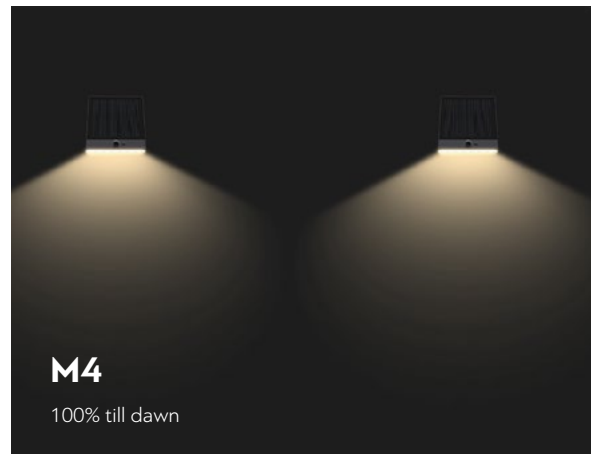

CUBE 1

SWL-25

Μέγιστη ισχύς λαμπήρα LED	6.25W-160lm/W
Μέγιστη φωτεινότητα	1000lm
Μπαταρία λιθίου	3.7V 7.4WH
Φ/Β panel	Μονοκρυσταλλικό
Ισχύς φ/β panel	4.86V/ 2W
Διαστάσεις	157.78mm x 150mm x 49.88mm
CCT	4000K
IP	54
Εγγύηση	2 έτη

ΤΟΠΟΘΕΤΗΣΗ

4 ΣΤΑΔΙΑ ΦΩΤΙΣΜΟΥ

ΔΙΑΣΤΑΣΕΙΣ (mm)

Μοντέλο	Συσκευασία	Τμχ/κούτα	Τμχ	Κούτα	Διάσταση κούτας (mm)	Καθαρό βάρος (kg)	Μεικτό βάρος (kg)
SWL-25	Κουτί	1	1	1	163*55*157	0.4	0.47
SWL-25	Χαρτόκουτα	32	32	1	460*345*335	12.65	16.15