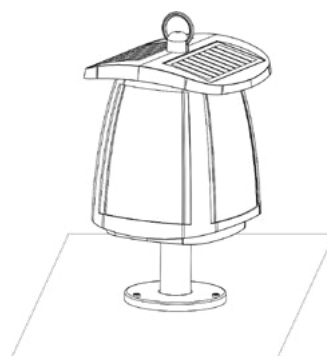

ROBUSTO

SGL-10S/L

MODEL	SGL-10S	SGL-10L
Μέγιστη ισχύς λαμπτήρα LED	3.1W -110lm/W	3.1W -110lm/W
Μέγιστη φωτεινότητα	350lm	350lm
Μπαταρία λιθίου	3.7V 7.4WH	3.7V 7.4WH
Φ/Β panel	Μονοκρυσταλλικό	Μονοκρυσταλλικό
Ισχύς φ/β panel	4.86V/ 2W	4.86V/ 2W
Διαστάσεις	198mm x 263mm x 404mm	198mm x 263mm x 1004mm
CCT	4000K	4000K
IP	54	54
Εγγύηση	2 έτη	2 έτη

SGL-10S

SGL-10L

ΤΟΠΟΘΕΤΗΣΗ SGL-10S

1

2

3

4

ΤΟΠΟΘΕΤΗΣΗ SGL-10L

1

2

3

4

ΔΙΑΣΤΑΣΕΙΣ (mm)

SGL-10S

SGL-10L

Κουτί
1τμχ/σετ