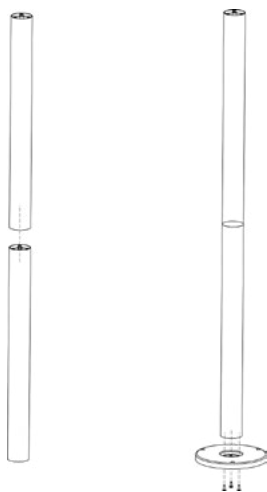

ROBUSTO

SGL-10S/L

MODEL	SGL-10S	SGL-10L
Μέγιστη ισχύς λαμπτήρα LED	3.1W -110lm/W	3.1W -110lm/W
Μέγιστη φωτεινότητα	350lm	350lm
Μπαταρία λιθίου	3.7V 7.4WH	3.7V 7.4WH
Φ/Β panel	Μονοκρυσταλλικό	Μονοκρυσταλλικό
Ισχύς φ/β panel	4.86V/ 2W	4.86V/ 2W
Διαστάσεις	198mm x 263mm x 404mm	198mm x 263mm x 1004mm
CCT	4000K	4000K
IP	54	54
Εγγύηση	2 έτη	2 έτη

1

2

3

4

ΔΙΑΣΤΑΣΕΙΣ (mm)

SGL-10S

SGL-10L

Κουτί
1τμχ/σετ

Χαρτόκουτα
4τμχ/κούτα

1τμχ - Ηλιακό φωτιστικό
1τμχ - Οδηγίες
1τμχ - Σετ βίδες

Μοντέλο	Συσκευασία	Τμχ/κούτα	Τμχ	Κούτα	Διάσταση κούτας (mm)	Καθαρό βάρος (kg)	Μεικτό βάρος (kg)
SGL-10S	Κουτί	1	1	1	202*202*280	0.75	1.25
SGL-10S	Χαρτόκουτα	4	4	1	424*424*300	3	6

Κουτί
1τμχ/κούτι

Χαρτόκουτα
4τμχ/κούτα

Στήλος
1τμχ/κούτα

1τμχ - Ηλιακό φωτιστικό
1τμχ - Οδηγίες
1τμχ - Σετ βίδες
1τμχ - Στήλος

Μοντέλο	Συσκευασία	Τμχ/κούτα	Τμχ	Κούτα	Διάσταση κούτας (mm)	Καθαρό βάρος (kg)	Μεικτό βάρος (kg)
SGL-10L	Κουτί	1	1	1	242*202*381	0.75	1.75
SGL-10L	Χαρτόκουτα	4	4	1	504*424*300	3	6