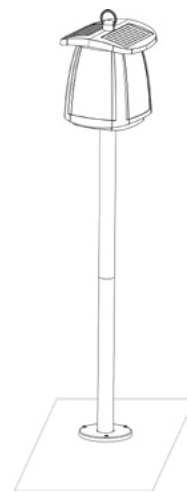

ROBUSTO

SGL-10S/L

MODEL	SGL-10S	SGL-10L
Μέγιστη ισχύς λαμπτήρα LED	3.1W -110lm/W	3.1W -110lm/W
Μέγιστη φωτεινότητα	350lm	350lm
Μπαταρία λιθίου	3.7V 7.4WH	3.7V 7.4WH
Φ/Β panel	Μονοκρυσταλλικό	Μονοκρυσταλλικό
Ισχύς φ/β panel	4.86V/ 2W	4.86V/ 2W
Διαστάσεις	198mm x 263mm x 404mm	198mm x 263mm x 1004mm
CCT	4000K	4000K
IP	54	54
Εγγύηση	2 έτη	2 έτη

1

2

3

4

ΔΙΑΣΤΑΣΕΙΣ (mm)

SGL-10S

SGL-10L

Κουτί
1τμχ/σετ

Χαρτόκουτα
4τμχ/κούτα

1τμχ - Ηλιακό φωτιστικό
1τμχ - Οδηγίες
1τμχ - Σετ βίδες

Μοντέλο	Συσκευασία	Τμχ/κούτα	Τμχ	Κούτα	Διάσταση κούτας (mm)	Καθαρό βάρος (kg)	Μεικτό βάρος (kg)
SGL-10S	Κουτί	1	1	1	202*202*280	0.75	1.25
SGL-10S	Χαρτόκουτα	4	4	1	424*424*300	3	6

Κουτί
1τμχ/κούτι

Χαρτόκουτα
4τμχ/κούτα

Στήλος
1τμχ/κούτα

1τμχ - Ηλιακό φωτιστικό
1τμχ - Οδηγίες
1τμχ - Σετ βίδες
1τμχ - Στήλος

Μοντέλο	Συσκευασία	Τμχ/κούτα	Τμχ	Κούτα	Διάσταση κούτας (mm)	Καθαρό βάρος (kg)	Μεικτό βάρος (kg)
SGL-10L	Κουτί	1	1	1	242*202*381	0.75	1.75
SGL-10L	Χαρτόκουτα	4	4	1	504*424*300	3	6