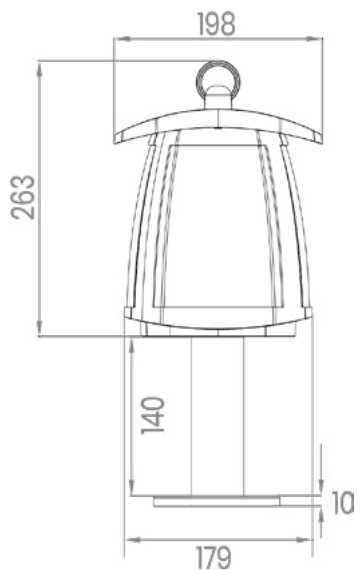

ROBUSTO

SGL-10S/L

MODEL	SGL-10S	SGL-10L
Μέγιστη ισχύς λαμπτήρα LED	3.1W -110lm/W	3.1W -110lm/W
Μέγιστη φωτεινότητα	350lm	350lm
Μπαταρία λιθίου	3.7V 7.4WH	3.7V 7.4WH
Φ/Β panel	Μονοκρυσταλλικό	Μονοκρυσταλλικό
Ισχύς φ/β panel	4.86V/ 2W	4.86V/ 2W
Διαστάσεις	198mm x 263mm x 404mm	198mm x 263mm x 1004mm
CCT	4000K	4000K
IP	54	54
Εγγύηση	2 έτη	2 έτη

1

2

3

4

ΔΙΑΣΤΑΣΕΙΣ (mm)

SGL-10S

SGL-10L

Κουτί
1τμχ/σετ

Χαρτόκουτα
4τμχ/κούτα

1τμχ - Ηλιακό φωτιστικό
1τμχ - Οδηγίες
1τμχ - Σετ βίδες

Μοντέλο	Συσκευασία	Τμχ/κούτα	Τμχ	Κούτα	Διάσταση κούτας (mm)	Καθαρό βάρος (kg)	Μεικτό βάρος (kg)
SGL-10S	Κουτί	1	1	1	202*202*280	0.75	1.25
SGL-10S	Χαρτόκουτα	4	4	1	424*424*300	3	6

Κουτί
1τμχ/κούτι

Χαρτόκουτα
4τμχ/κούτα

Στήλος
1τμχ/κούτα

1τμχ - Ηλιακό φωτιστικό
1τμχ - Οδηγίες
1τμχ - Σετ βίδες
1τμχ - Στήλος

Μοντέλο	Συσκευασία	Τμχ/κούτα	Τμχ	Κούτα	Διάσταση κούτας (mm)	Καθαρό βάρος (kg)	Μεικτό βάρος (kg)
SGL-10L	Κουτί	1	1	1	242*202*381	0.75	1.75
SGL-10L	Χαρτόκουτα	4	4	1	504*424*300	3	6