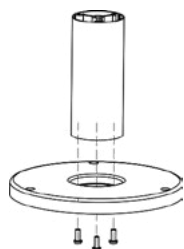

ΤΟΠΟΘΕΤΗΣΗ SGL-10S

1