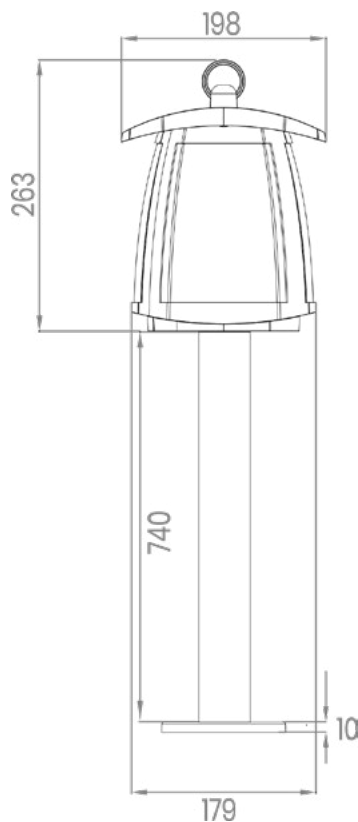

ROBUSTO

SGL-10S/L

MODEL	SGL-10S	SGL-10L
Μέγιστη ισχύς λαμπτήρα LED	3.1W -110lm/W	3.1W -110lm/W
Μέγιστη φωτεινότητα	350lm	350lm
Μπαταρία λιθίου	3.7V 7.4WH	3.7V 7.4WH
Φ/Β panel	Μονοκρυσταλλικό	Μονοκρυσταλλικό
Ισχύς φ/β panel	4.86V/ 2W	4.86V/ 2W
Διαστάσεις	198mm x 263mm x 404mm	198mm x 263mm x 1004mm
CCT	4000K	4000K
IP	54	54
Εγγύηση	2 έτη	2 έτη

1

2

3

4

ΔΙΑΣΤΑΣΕΙΣ (mm)

SGL-10S

SGL-10L

Κουτί
1τμχ/σετ

Χαρτόκουτα
4τμχ/κούτα

1τμχ - Ηλιακό φωτιστικό
1τμχ - Οδηγίες
1τμχ - Σετ βίδες

Μοντέλο	Συσκευασία	Τμχ/κούτα	Τμχ	Κούτα	Διάσταση κούτας (mm)	Καθαρό βάρος (kg)	Μεικτό βάρος (kg)
SGL-10S	Κουτί	1	1	1	202*202*280	0.75	1.25
SGL-10S	Χαρτόκουτα	4	4	1	424*424*300	3	6

Κουτί
1τμχ/κούτι

Χαρτόκουτα
4τμχ/κούτα

Στήλος
1τμχ/κούτα

1τμχ - Ηλιακό φωτιστικό
1τμχ - Οδηγίες
1τμχ - Σετ βίδες
1τμχ - Στήλος

Μοντέλο	Συσκευασία	Τμχ/κούτα	Τμχ	Κούτα	Διάσταση κούτας (mm)	Καθαρό βάρος (kg)	Μεικτό βάρος (kg)
SGL-10L	Κουτί	1	1	1	242*202*381	0.75	1.75
SGL-10L	Χαρτόκουτα	4	4	1	504*424*300	3	6