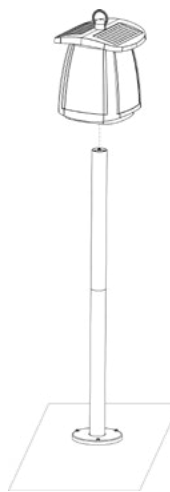

ROBUSTO

SGL-10S/L

MODEL	SGL-10S	SGL-10L
Μέγιστη ισχύς λαμπτήρα LED	3.1W -110lm/W	3.1W -110lm/W
Μέγιστη φωτεινότητα	350lm	350lm
Μπαταρία λιθίου	3.7V 7.4WH	3.7V 7.4WH
Φ/Β panel	Μονοκρυσταλλικό	Μονοκρυσταλλικό
Ισχύς φ/β panel	4.86V/ 2W	4.86V/ 2W
Διαστάσεις	198mm x 263mm x 404mm	198mm x 263mm x 1004mm
CCT	4000K	4000K
IP	54	54
Εγγύηση	2 έτη	2 έτη

SGL-10S

SGL-10L

ΤΟΠΟΘΕΤΗΣΗ SGL-10S

1

2

3

4

ΤΟΠΟΘΕΤΗΣΗ SGL-10L

1

2

3

4

ΔΙΑΣΤΑΣΕΙΣ (mm)

SGL-10S

SGL-10L

Κουτί
1τμχ/σετ

Χαρτόκουτα
4τμχ/κούτα

1τμχ - Ηλιακό φωτιστικό
1τμχ - Οδηγίες
1τμχ - Σετ βίδες

Μοντέλο	Συσκευασία	Τμχ/κούτα	Τμχ	Κούτα	Διάσταση κούτας (mm)	Καθαρό βάρος (kg)	Μεικτό βάρος (kg)
SGL-10S	Κουτί	1	1	1	202*202*280	0.75	1.25
SGL-10S	Χαρτόκουτα	4	4	1	424*424*300	3	6