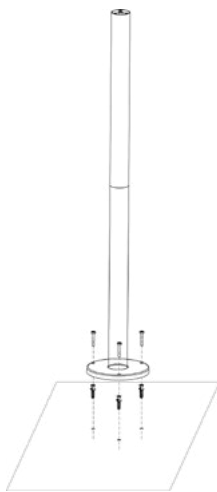

ROBUSTO

SGL-10S/L

MODEL	SGL-10S	SGL-10L
Μέγιστη ισχύς λαμπτήρα LED	3.1W -110lm/W	3.1W -110lm/W
Μέγιστη φωτεινότητα	350lm	350lm
Μπαταρία λιθίου	3.7V 7.4WH	3.7V 7.4WH
Φ/Β panel	Μονοκρυσταλλικό	Μονοκρυσταλλικό
Ισχύς φ/β panel	4.86V/ 2W	4.86V/ 2W
Διαστάσεις	198mm x 263mm x 404mm	198mm x 263mm x 1004mm
CCT	4000K	4000K
IP	54	54
Εγγύηση	2 έτη	2 έτη

SGL-10S

SGL-10L

ΤΟΠΟΘΕΤΗΣΗ SGL-10S

1

2

3

4

ΤΟΠΟΘΕΤΗΣΗ SGL-10L

1

2

3

4

ΔΙΑΣΤΑΣΕΙΣ (mm)

SGL-10S

SGL-10L

Κουτί
1τμχ/σετ

Χαρτόκουτα
4τμχ/κούτα

1τμχ - Ηλιακό φωτιστικό
1τμχ - Οδηγίες
1τμχ - Σετ βίδες

Μοντέλο	Συσκευασία	Τμχ/κούτα	Τμχ	Κούτα	Διάσταση κούτας (mm)	Καθαρό βάρος (kg)	Μεικτό βάρος (kg)
SGL-10S	Κουτί	1	1	1	202*202*280	0.75	1.25
SGL-10S	Χαρτόκουτα	4	4	1	424*424*300	3	6