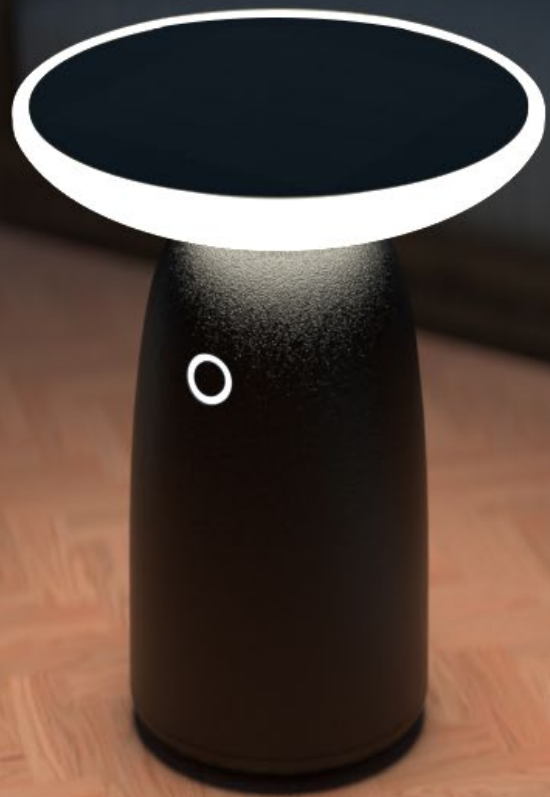

HALO

HY61TSRB

Μέγιστη ισχύς λαμπτήρα LED	10W-100lm/W
Μέγιστη φωτεινότητα	1000lm
Μπαταρία λιθίου	3.7V 2200 mAh
Φ/Β panel	Μονοκρυσταλλικό
Ισχύς φ/β panel	1.8W
Διαστάσεις	ø16cm x 22,5cm
CCT	3000K
IP	54
Εγγύηση	2 έτη